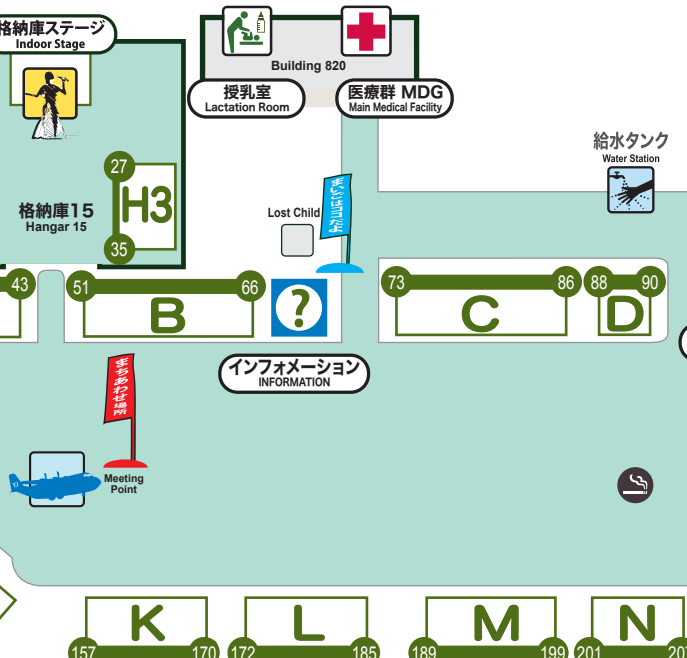

一般開放ゲート

サブライゲート  
to Supply Gate

# 会場案内図

FESTIVAL AREA MAP

レイアウト、スケジュールは予告なく変更になる場合があります。  
Area map information and schedule are subject to change.

[www.yokota.af.mil](http://www.yokota.af.mil)

凡例 LEGEND

- インフォメーションブース  
INFORMATION BOOTH
- まいごはココだよ!  
LOST CHILD
- まいごリストバンド配布テント  
LOST CHILD WRISTBAND TENT
- まちあわせ場所  
MEETING POINT
- 格納庫ステージ  
INDOOR STAGE
- 屋外ステージ  
OUTDOOR STAGE
- 航空機地上展示エリア  
AIRCRAFT STATIC DISPLAY AREA
- 救護所  
FIRST AID STATION
- 授乳室  
LACTATION ROOM
- 出店  
VENDOR BOOTH
- 給水タンク  
WATER STATION
- トイレ  
LATRINE
- 喫煙所  
SMOKING CORNER

**\*\*ONLY DOD ID CARD OR BASE PASS HOLDERS ARE AUTHORIZED TO USE THE SHUTTLE SYSTEM\*\***

Shuttle will run 0600-2200

Green Route: 15-25 minute loop  
(1 Bus/Continuous)

Blue Route: 25-35 minute loop  
(1 Bus/Continuous)

**Base Shuttle Stops:**

- Blue Line – Bldg 1295, Bldg 400, Base Operations, Enlisted Club, Kanto Lodge
- Green Line – TLF Building, Base Theater, POL (fuels)