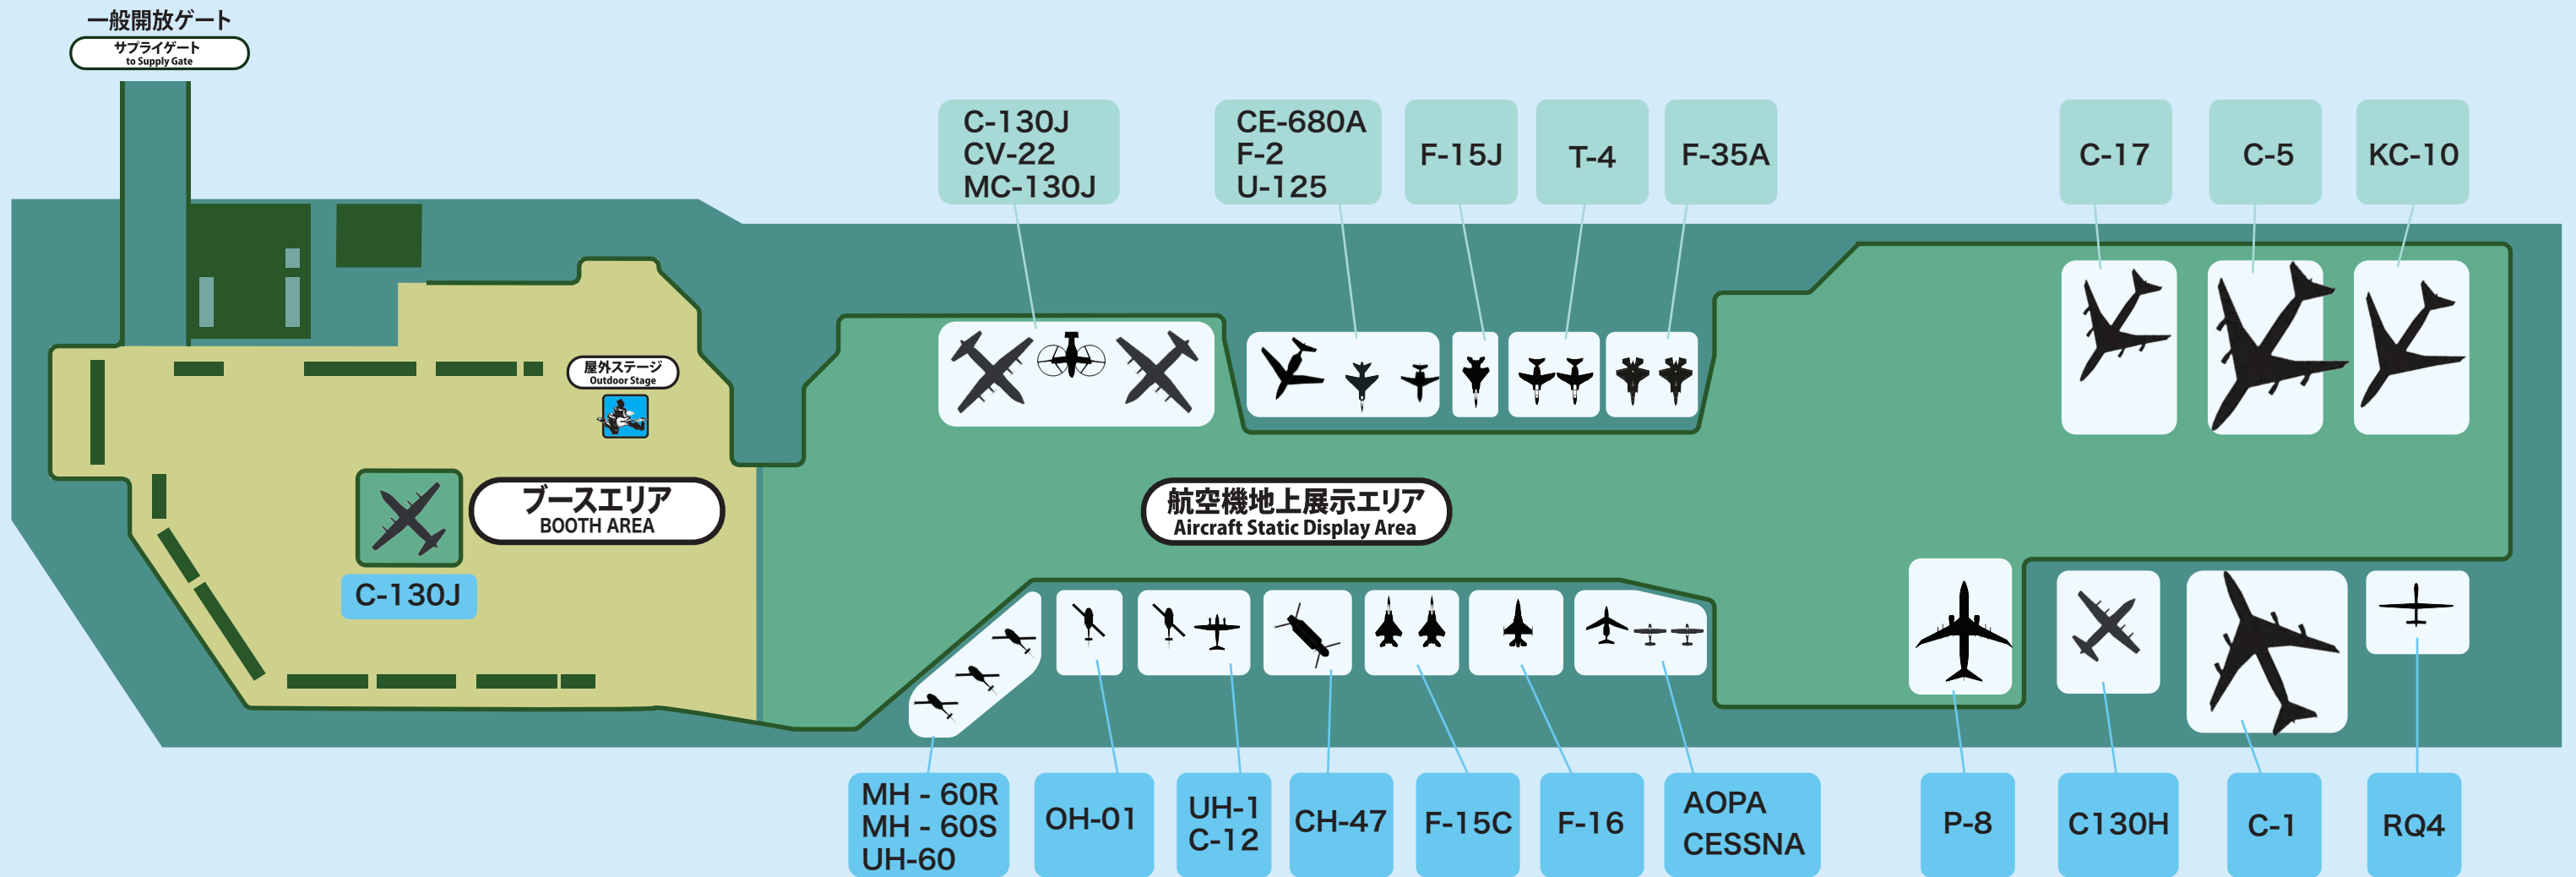

横田基地日米友好祭 2022 JAPANESE - AMERICAN FRIENDSHIP FESTIVAL, YOKOTA AIR BASE, JAPAN

航空機地上展示エリア

STATIC DISPLAY AREA MAP

レイアウト、スケジュールは予告なく変更になる場合があります。
Area map information and schedule are subject to change.

www.yokota.af.mil