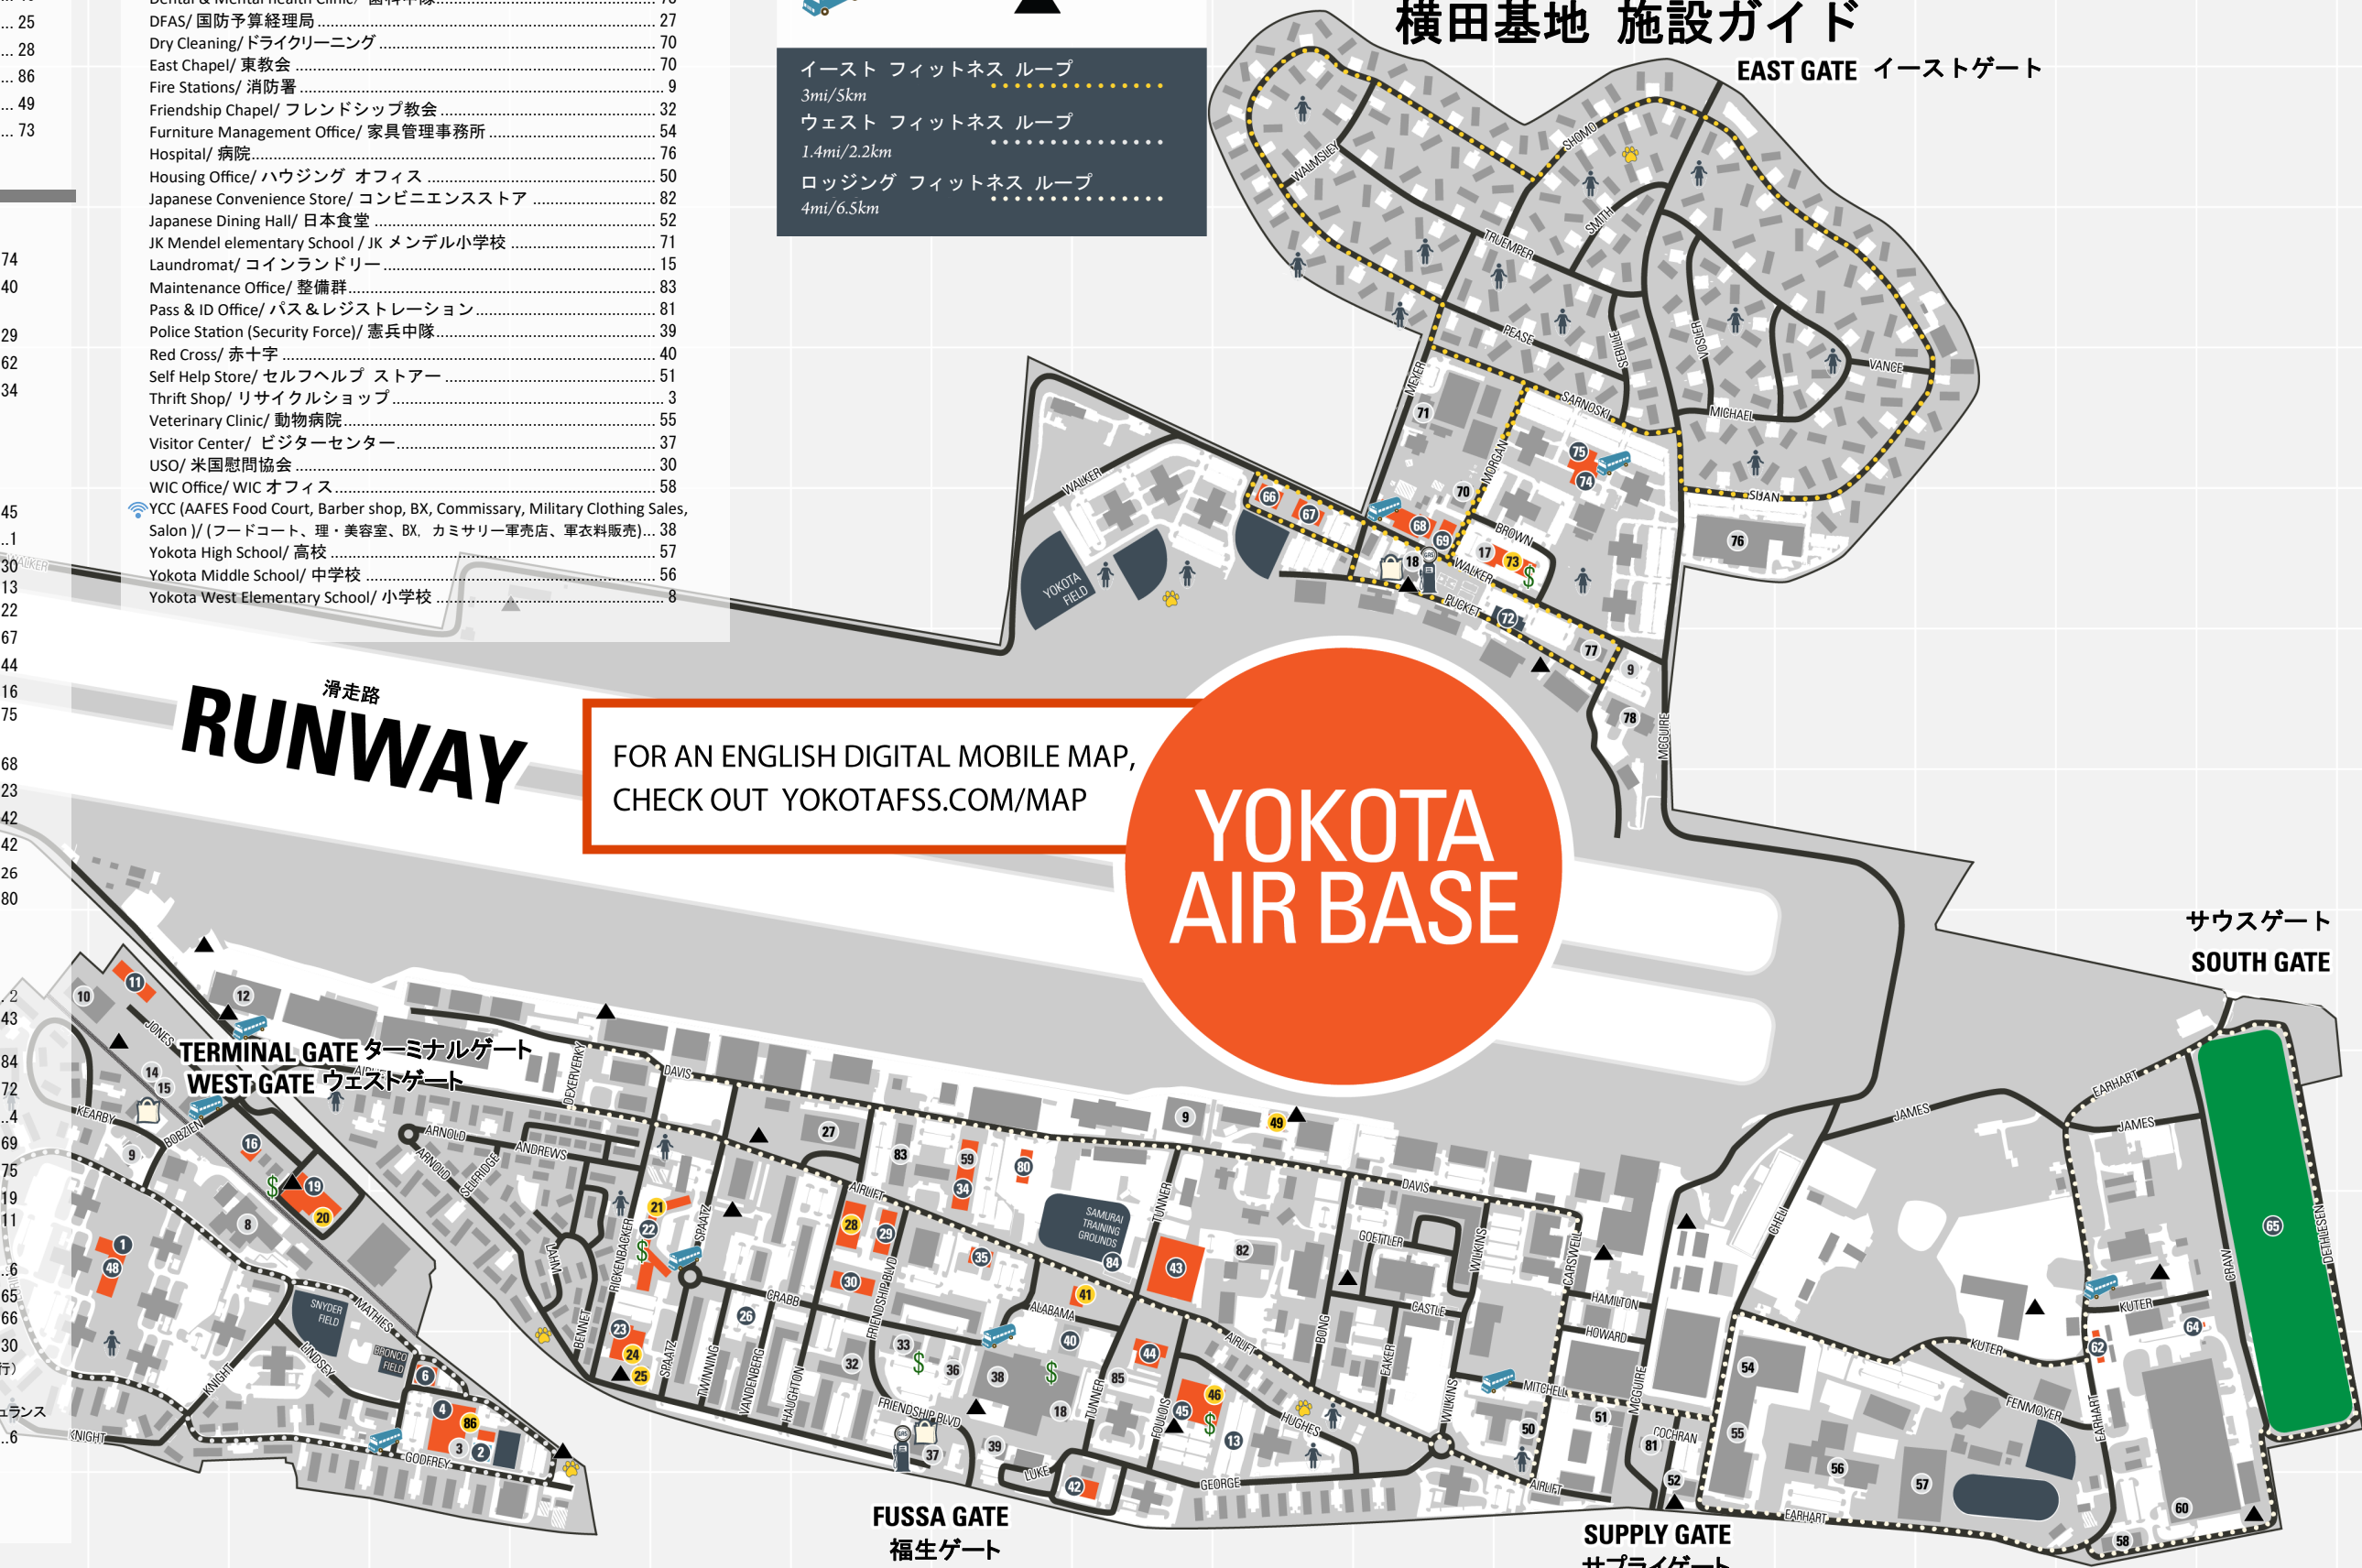

374 FSS RESTAURANTS/レストラン

- Bangkok Express, Tomodachi Lanes/ バンコクエクスプレス、トモダチレーン..... 20
- Charlie T's/ チャーリー ティーズ..... 46
- Chico's/ チコス..... 24
- Chili's Grill & Bar/ チリーズ グリル&バー..... 41
- Mediterranean Bistro Yujo Community Center..... 30
- メディタレニアン ビストロ、友情コミュニティセンター
- Rickenbacker's, Kanto Lodge/ リッケンバックーズ、関東ロッジ..... 21
- Rickenbacker's, Enlisted Club/ リッケンバックーズ、下士官クラブ..... 46
- Route 16/ ルート 16..... 25
- Samurai Café/ Flight Kitchen/ サムライカフェ/フライトキッチン..... 28
- Snack Shack, Taiyo/ スナックシャック、タイヨウ..... 86
- Sunrise Bakery/ サンライズ ベーカーリー..... 49
- The Wing Place/ ザ ウィング プレイス..... 73

- 児童公園
- ショペット
- シャトルバス
- ガソリンスタンド
- ATM
- ドッグパーク
- 喫煙所

イースト フィットネス ループ
3mi/5km
ウエスト フィットネス ループ
1.4mi/2.2km
ロッキング フィットネス ループ
4mi/6.5km

FORCE SUPPORT FACILITY GUIDE

横田基地 施設ガイド

FOR AN ENGLISH DIGITAL MOBILE MAP, CHECK OUT YOKOTAFSS.COM/MAP

YOKOTA AIR BASE

滑走路
RUNWAY

TERMINAL GATE ターミナルゲート
WEST GATE ウェストゲート

FUSSA GATE
福生ゲート

SUPPLY GATE
サプライゲート

サウスゲート
SOUTH GATE

EAST GATE イーストゲート