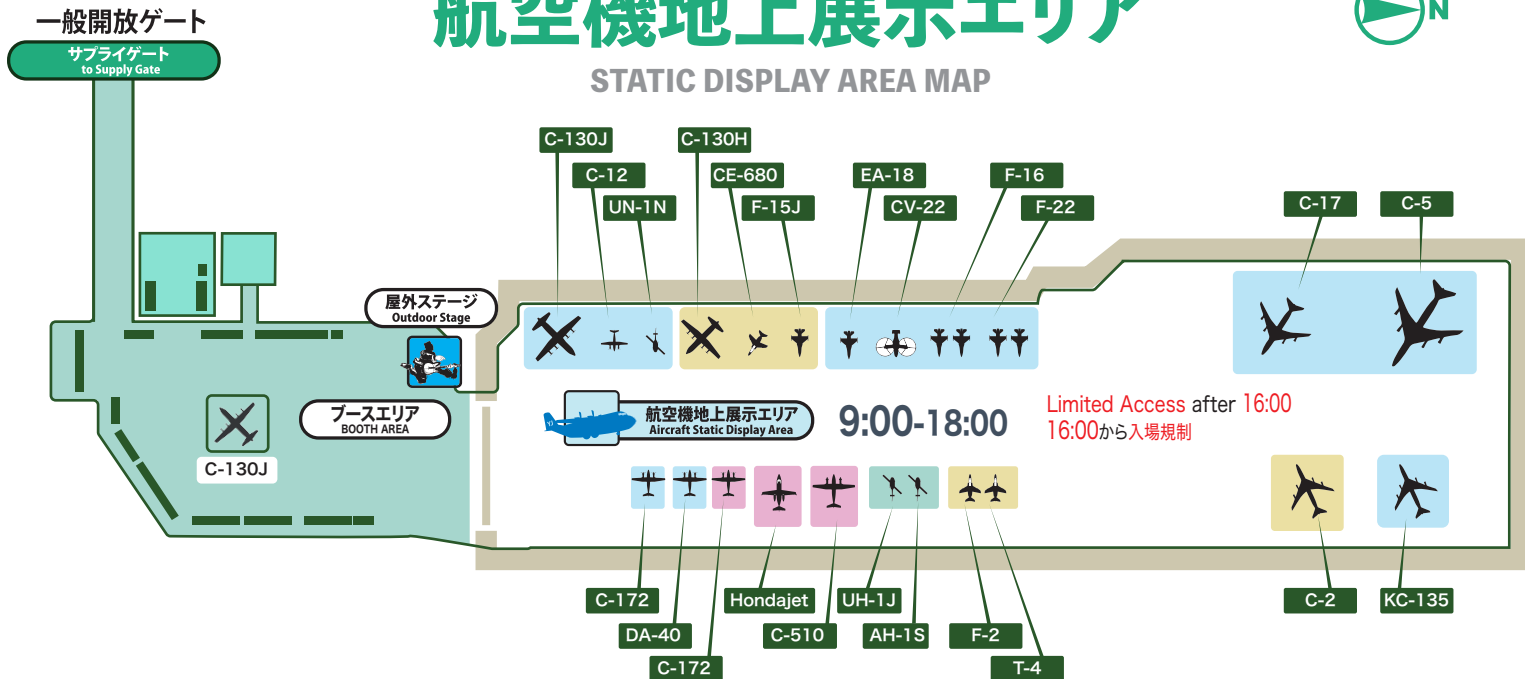

# 航空機地上展示エリア

## STATIC DISPLAY AREA MAP

レイアウト、スケジュールは予告なく変更になる場合があります。  
Area map information and schedule are subject to change.

US FORCES 米空軍	JASDF 航空自衛隊	JGSDF 陸上自衛隊	JAPANESE CIVIL 民間機	MARINE CORPS 米海兵隊
AIRCRAFTS				